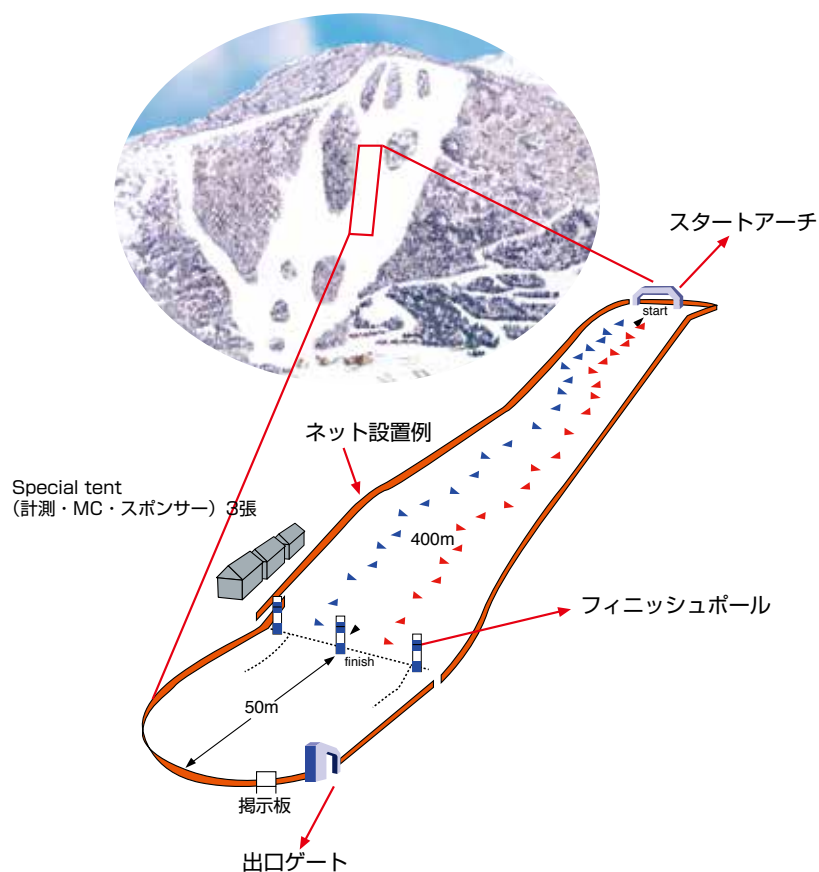

コース図および 会場配置図