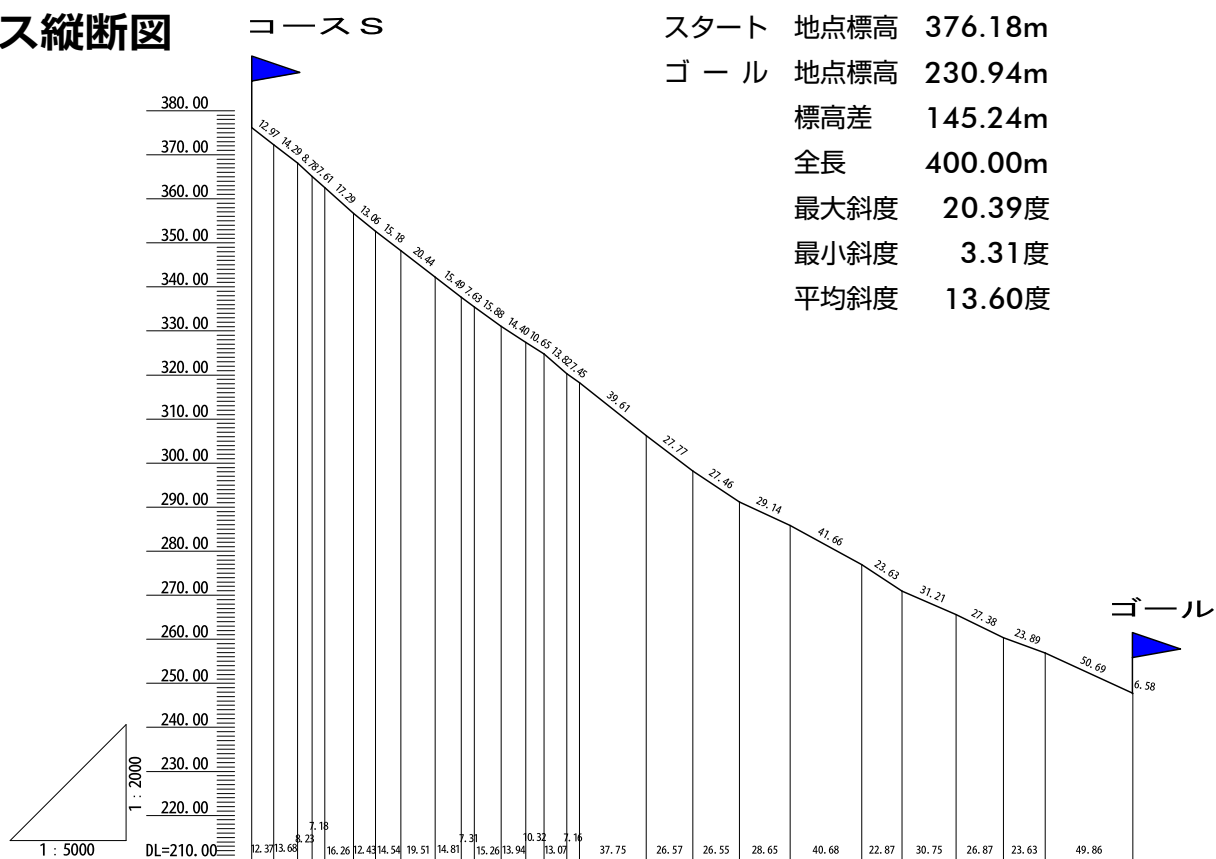

コース図および 会場配置図

コース縦断図

代表選手プロフィール（男子）

name Wild Vic
country RUS
age 1986/8/23(28)
result (2014)Olympic Winter Games PGS Gold
(2014)Olympic Winter Games PSL Gold

name KOSIR Zan
country SLO
age 1984/4/11(30)
result (2015)World Snowboard Championships PGS 2nd place
(2015)Bad Gastein WC PSL WINNER
(2014)Olympic Winter Games PSL 2nd place
(2014)Olympic Winter Games PGS 3rd place