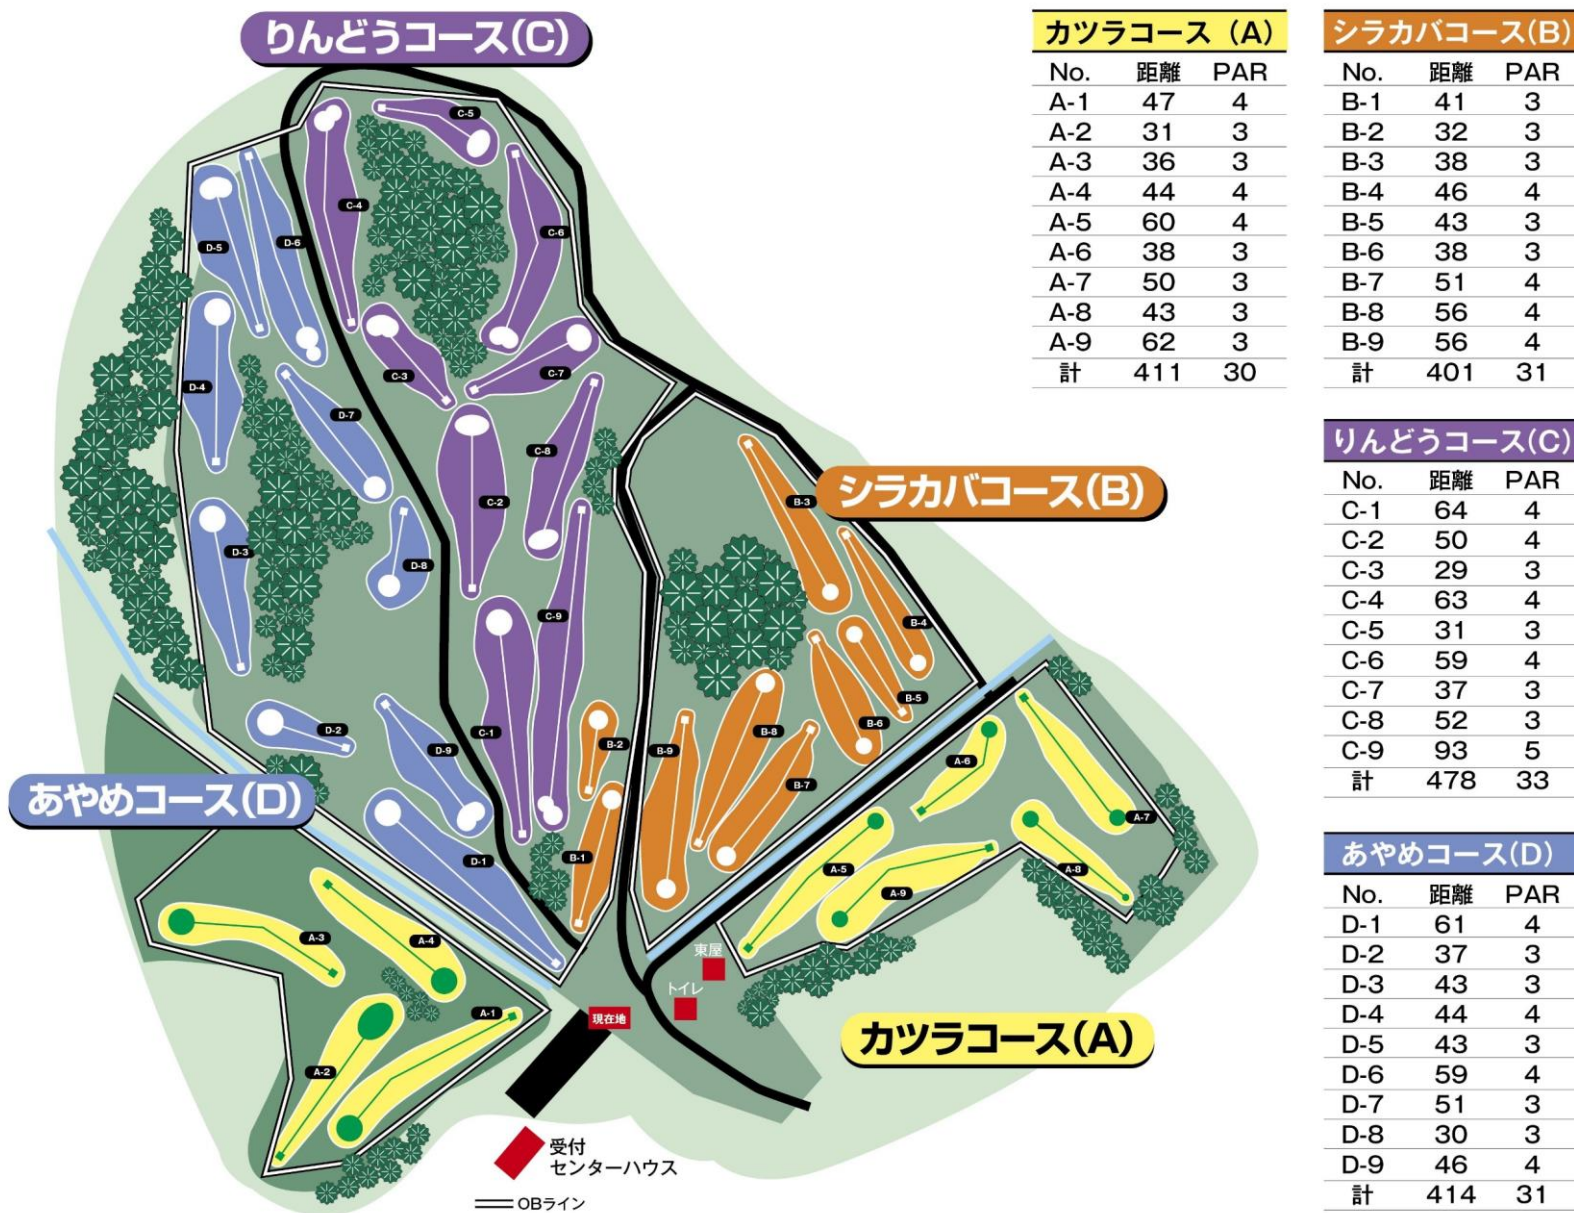

キトウシパークゴルフ場 4コース・36ホール

カツラコース (A)		
No.	距離	PAR
A-1	47	4
A-2	31	3
A-3	36	3
A-4	44	4
A-5	60	4
A-6	38	3
A-7	50	3
A-8	43	3
A-9	62	3
計	411	30

シラカバコース(B)		
No.	距離	PAR
B-1	41	3
B-2	32	3
B-3	38	3
B-4	46	4
B-5	43	3
B-6	38	3
B-7	51	4
B-8	56	4
B-9	56	4
計	401	31

りんどうコース(C)		
No.	距離	PAR
C-1	64	4
C-2	50	4
C-3	29	3
C-4	63	4
C-5	31	3
C-6	59	4
C-7	37	3
C-8	52	3
C-9	93	5
計	478	33

あやめコース(D)		
No.	距離	PAR
D-1	61	4
D-2	37	3
D-3	43	3
D-4	44	4
D-5	43	3
D-6	59	4
D-7	51	3
D-8	30	3
D-9	46	4
計	414	31