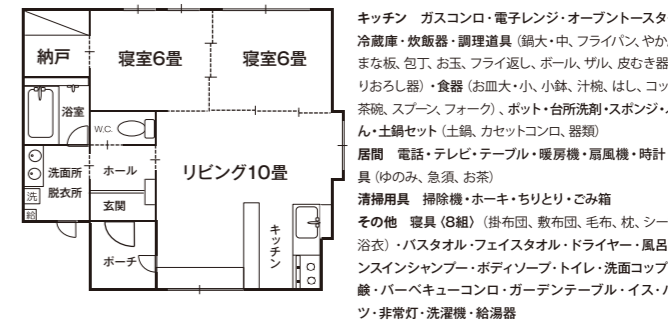

■スノーボード

	大人	小人&シルバー
フルセット スノーボードセット+ウェア+小物	5,500円	5,000円
ウェアセット スノーボードセット+ウェア	5,000円	4,500円
スノーボードセット ボード+ブーツ	3,500円	3,000円
ウェア	2,000円	1,500円

手ぶらパック

リフト券+レンタル一式 (1日券+スキー3点セットまたはスノーボードセット)

スキー	大人	小人&シルバー
通常5,500円のところ	3,500円	通常4,300円のところ 3,000円

スノーボード	大人	小人&シルバー
通常6,000円のところ	4,000円	通常4,800円のところ 3,500円

ナイターは含まれません。

- 大人…中学生以上 / 小人…小学生以下 / シルバー…65才以上、要証明
- 表示価格には消費税が含まれています。
- 各種割引料金の重複適用はございません。
- 各種団体割引料金の設定がございます。詳しくはお問い合わせください。

キャビンA棟宿泊パック

ナイターもご利用できます。
オールディ券+キャビン宿泊 1泊2日ご利用 1名様料金 (小人700円引)

キトウシ森林公園のキャビンは、宿泊に必要な物が一式そろっているの
 で食材と洗面道具さえあればOKです。室内も広く十分なスペースがある
 ので、グループや家族などの大人数で楽しめます。キャンモアスキー
 ビレッジでたっぷり滑った後は、キャビンで大いに盛り上がりよう!

2名	3名	4名	5名	6名	7名	8名
7,000円	6,000円	5,000円	4,500円	4,200円	4,000円	3,800円